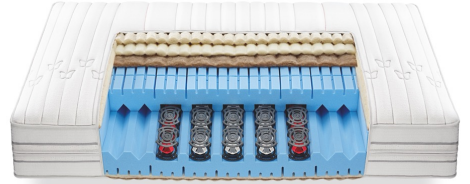

bico

SWISS SINCE 1861

isabelle®
by BICO®

20 Jahre

SIT&SLEEP

Jubiläumsangebot
20%
auf alle Bico Produkte

160 x 200cm
CHF 1600.—

Bett UPTOWN

Polsterbett

Hier ist alles möglich – 300 verschiedene Bezüge, 4 verschiedene Füße, 3 verschiedene Kopfteile, diverse Grössen. Stellen Sie sich Ihr Traumbett zusammen

SIT&SLEEP

girsberger

dining

WILLISAU
SWITZERLAND