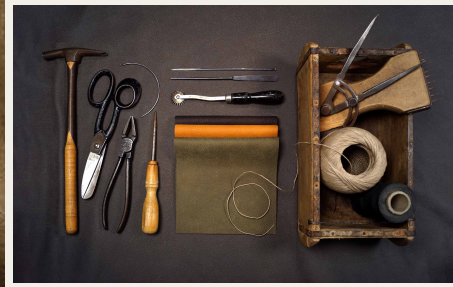

Wir lieben Leder

Leder ist ein Naturprodukt und dadurch ein Unikat. Seine Verarbeitung ein echtes Handwerk. Darum schätzen wir den natürlichen Charme, den unsere Lederbezüge ausstrahlen. Wählen Sie verschiedene Farben und Qualitäten aus unserer Lederkollektion aus.

Das Zertifikat "Der Blaue Engel" signalisiert, dass die Umwelt- und Gesundheitsbelastungen von der Produktion über die gesamte Nutzungsdauer, bis hin zur Verwertung und Entsorgung minimiert sind.

www.blauer-engel.de/uz148