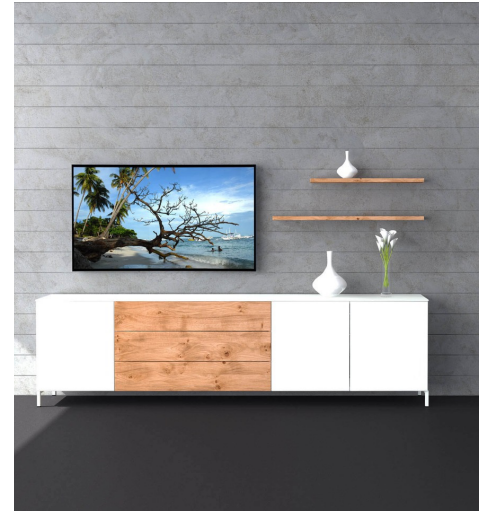

modular
Möbel zum Verlieben...