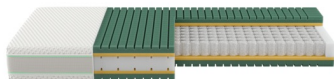

bico

SWISS SINCE 1861