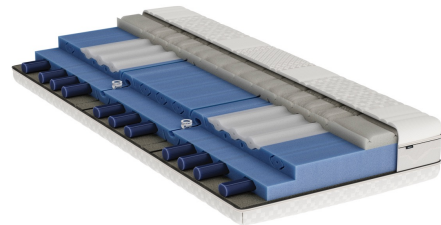

160x200cm – 180x200cm – 200x200cm
inkl. 100% Naturlatex Matratze medium.
Das natürliche Boxspringbett von Dormiente
ohne Metallfedern.
Du wählst noch die Stofffarbe aus.

philrouge
Schweizer Schlafkompetenz

bico

SWISS SINCE 1861

isabelle®
by BICO®

20 Jahre

SIT&SLEEP

Jubiläumsangebot
20%
auf alle Bico Produkte

160 x 200cm
CHF 1600.—

Bett UPTOWN

Polsterbett

Hier ist alles möglich – 300 verschiedene Bezüge, 4 verschiedene Füße, 3 verschiedene Kopfteile, diverse Grössen. Stellen Sie sich Ihr Traumbett zusammen

SIT&SLEEP

girsberger

dining

WILLISAU
SWITZERLAND